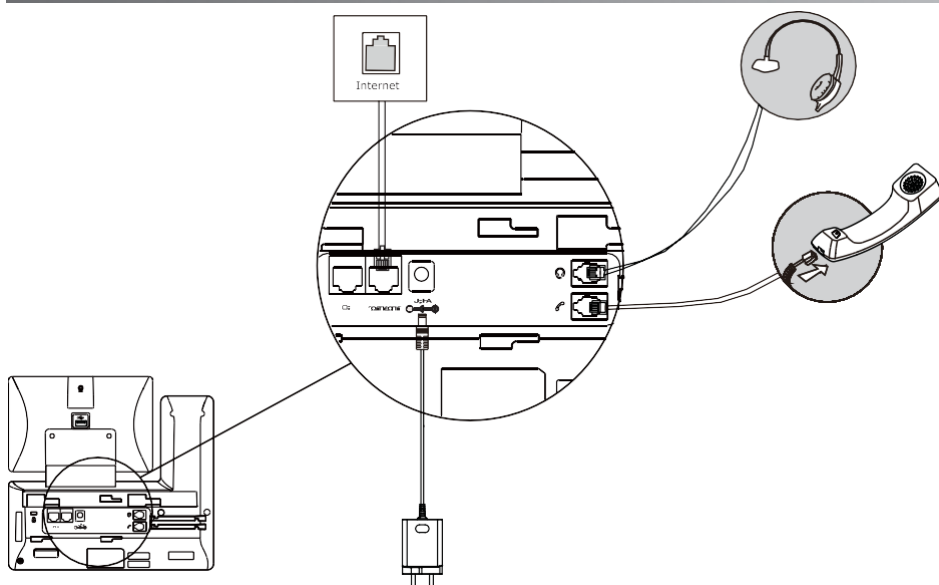

*USB-камера Yealink CAM50 является стандартным аксессуаром для IP-телефонов SIP-T58W with camera/ SIP-T58W Pro with camera.

Примечание: мы рекомендуем использовать аксессуары, предоставленные или одобренные Yealink. Неутвержденные аксессуары сторонних производителей могут снизить производительность устройства.

Установите подставку

Метод 1: Настольное использование

Метод 2: Монтаж на стену

Вставьте камеру

Подключите кабели

Примечание: телефон должен использоваться только с оригинальным адаптером питания Yealink (5B/2A). Адаптер питания стороннего производителя может повредить телефон