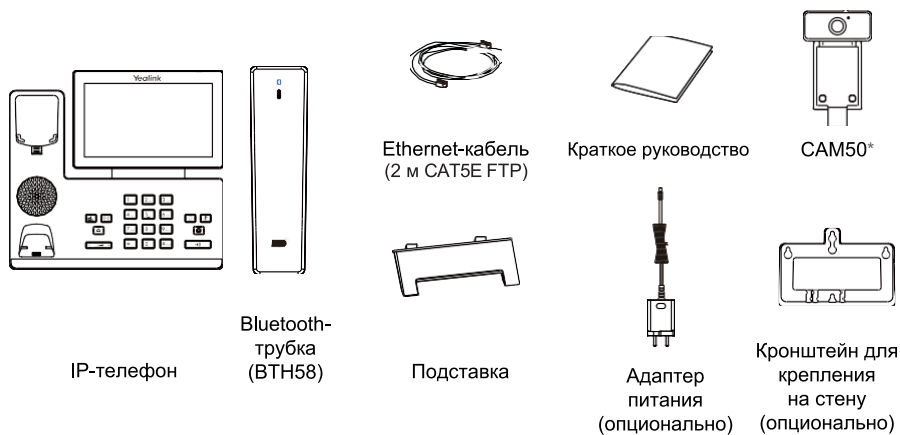

Yealink

Умный телефон для бизнеса
SIP-T58W/SIP-T58W with camera/
SIP-T58W Pro/SIP-T58W Pro with camera

Краткое руководство (V1.0)

Перечень комплектации

SIP-T58W/SIP-T58W with camera

SIP-T58W Pro/SIP-T58W Pro with camera

*USB-камера Yealink CAM50 является стандартным аксессуаром для IP-телефонов SIP-T58W with camera/ SIP-T58W Pro with camera.

Примечание: мы рекомендуем использовать аксессуары, предоставленные или одобренные Yealink. Неутвержденные аксессуары сторонних производителей могут снизить производительность устройства.

Установите подставку

Метод 1: Настольное использование

Метод 2: Монтаж на стену

Вставьте камеру

Подключите кабели

Примечание: телефон должен использоваться только с оригинальным адаптером питания Yealink (5B/2A). Адаптер питания стороннего производителя может повредить телефон