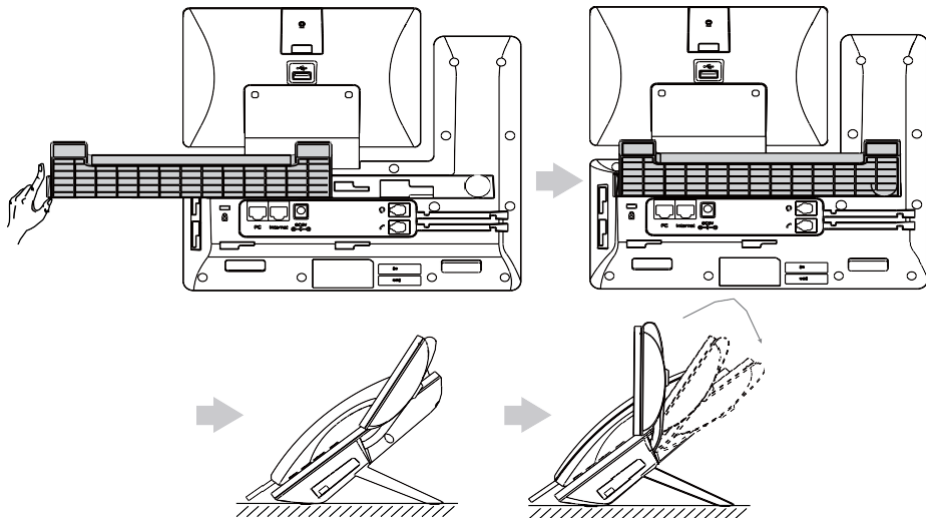

Yealink

Умный телефон для бизнеса
SIP-T58W/SIP-T58W with camera/
SIP-T58W Pro/SIP-T58W Pro with camera

Краткое руководство (V1.0)

Перечень комплектации

SIP-T58W/SIP-T58W with camera

SIP-T58W Pro/SIP-T58W Pro with camera

*USB-камера Yealink CAM50 является стандартным аксессуаром для IP-телефонов SIP-T58W with camera/ SIP-T58W Pro with camera.

Примечание: мы рекомендуем использовать аксессуары, предоставленные или одобренные Yealink. Неутвержденные аксессуары сторонних производителей могут снизить производительность устройства.

Установите подставку

Метод 1: Настольное использование

Метод 2: Монтаж на стену

Вставьте камеру

Подключите кабели

Примечание: телефон должен использоваться только с оригинальным адаптером питания Yealink (5B/2A). Адаптер питания стороннего производителя может повредить телефон