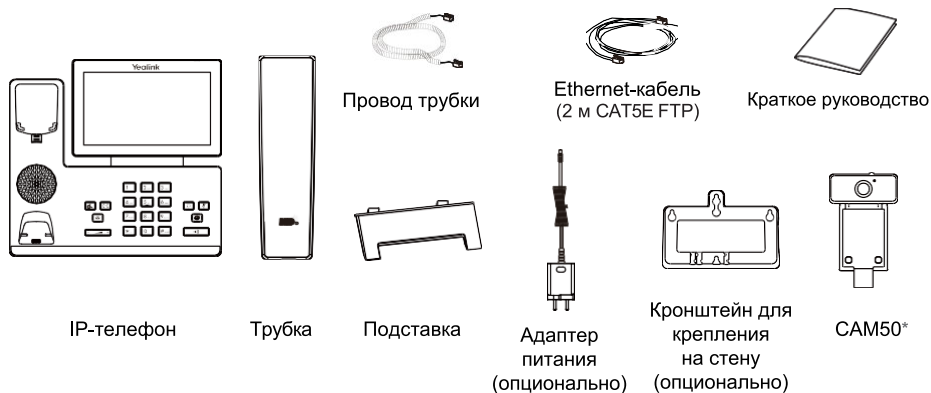

Yealink

Умный телефон для бизнеса
SIP-T58W/SIP-T58W with camera/
SIP-T58W Pro/SIP-T58W Pro with camera

Краткое руководство (V1.0)

Перечень комплектации

SIP-T58W/SIP-T58W with camera

SIP-T58W Pro/SIP-T58W Pro with camera

*USB-камера Yealink CAM50 является стандартным аксессуаром для IP-телефонов SIP-T58W with camera/ SIP-T58W Pro with camera.

Примечание: мы рекомендуем использовать аксессуары, предоставленные или одобренные Yealink. Неутвержденные аксессуары сторонних производителей могут снизить производительность устройства.

Установите подставку

Метод 1: Настольное использование

Метод 2: Монтаж на стену

Вставьте камеру

Подключите кабели

Примечание: телефон должен использоваться только с оригинальным адаптером питания Yealink (5B/2A). Адаптер питания стороннего производителя может повредить телефон