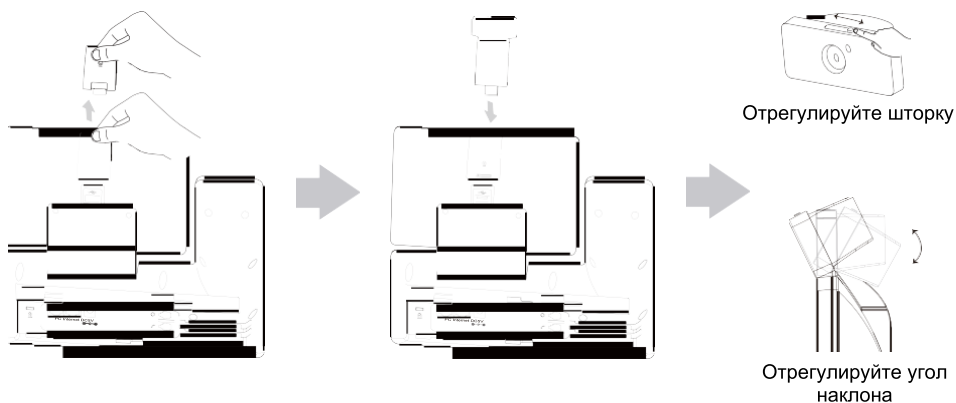

Установите подставку

Метод 1: Настольное использование

Метод 2: Монтаж на стену

Вставьте камеру

Подключите кабели

Примечание: телефон должен использоваться только с оригинальным адаптером питания Yealink (5B/2A). Адаптер питания стороннего производителя может повредить телефон